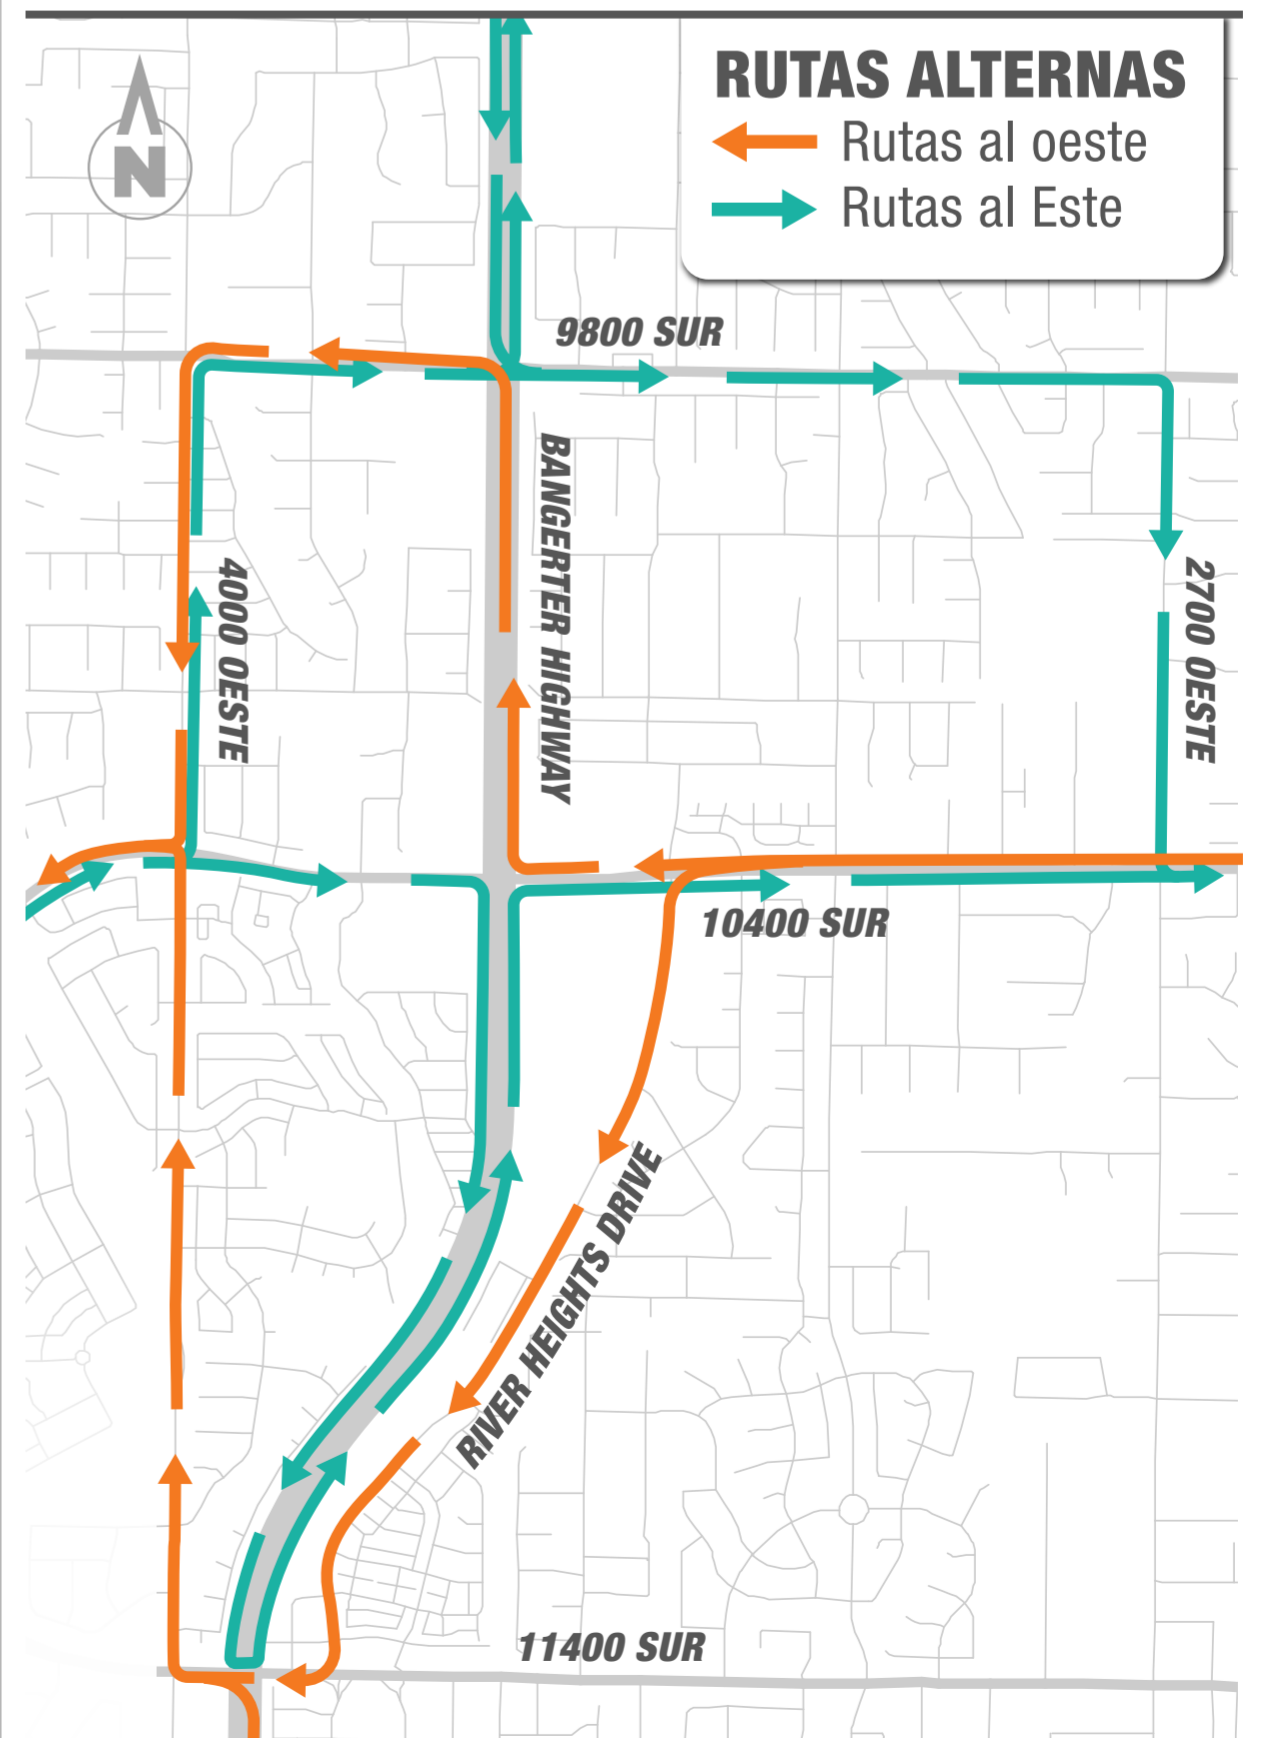

## Cierre Este-Oeste

10400 Sur en Bangerter Highway

Fines de Abril 2021 hasta Noviembre 2021

- Carriles rumbo al este y oeste en Bangerter Hwy estarán **cerrados**
- Bangerter Hwy rumbo al norte y sur; **dos carriles libres** sin semaforo
- Vueltas de mano derecha para subirse a Bangerter Hwy en 10400 Sur se **permitirán**
- **Doble carriles de dar vuelta izquierda** en Bangerter Highway en 9800 Sur

### MAPA DE DESVÍOS

# **BANGERTER**

10400 SOUTH

10400 SOUTH

**Work Zone**

**BANGERTER HIGHWAY**

## ***EAST-WEST CLOSURE***

*10400 South at Bangerter Highway*  
**Late April 2021 to November 2021**

**BANGERTER**  
10400 SOUTH

***EAST-WEST CLOSURE***  
*10400 South at Bangert Highway*  
**Late April 2021 to November 2021**