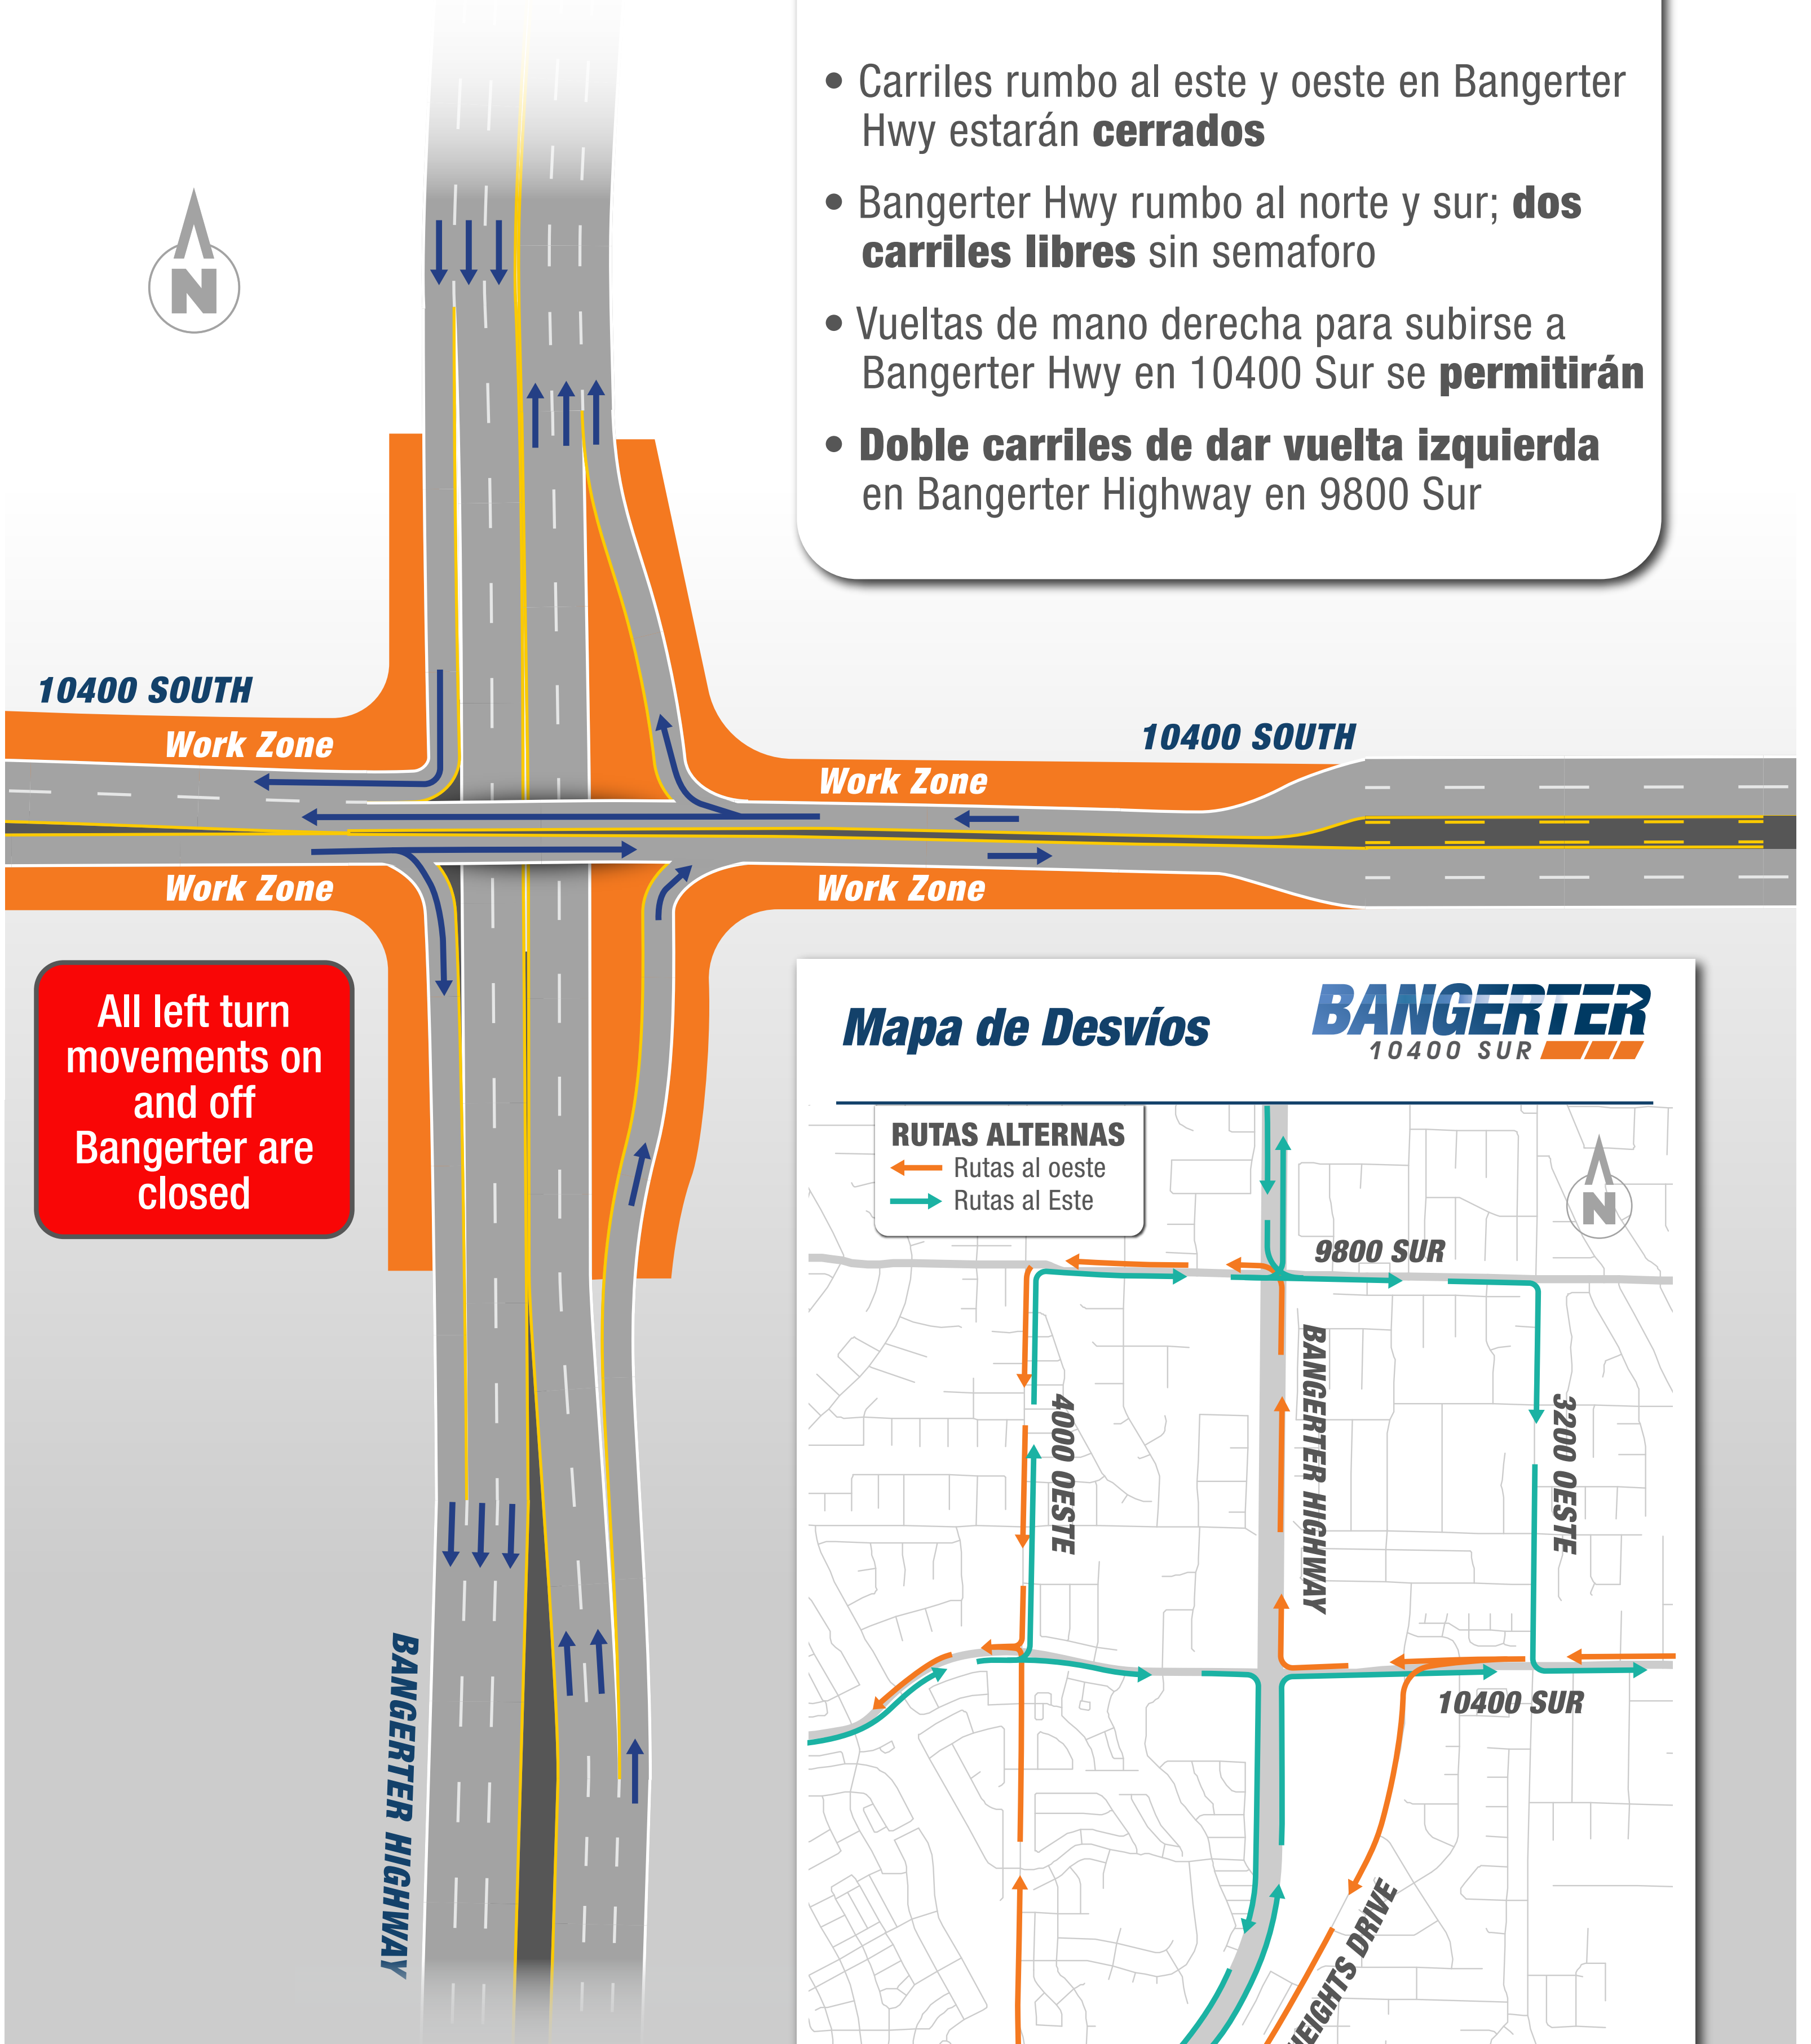

Cierre Este-Oeste

10400 Sur en Bangerter Highway

Fines de Abril 2021 hasta Noviembre 2021

- Carriles rumbo al este y oeste en Bangerter Hwy estarán **cerrados**
- Bangerter Hwy rumbo al norte y sur; **dos carriles libres** sin semaforo
- Vueltas de mano derecha para subirse a Bangerter Hwy en 10400 Sur se **permitirán**
- **Doble carriles de dar vuelta izquierda** en Bangerter Highway en 9800 Sur

Mapa de Desvíos